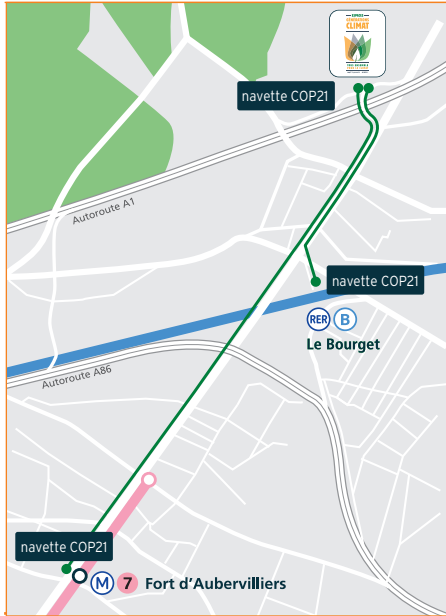

SE RENDRE AU BOURGET

Le stationnement de véhicules automobiles aux abords des espaces Générations climat est très limité.

Les espaces Générations climat sont ouverts au public entre 10h30 et 19h00 du 1^{er} au 11 décembre, à l'exception au 6 décembre.

-  **7** Ligne 7
Direction La Courneuve 8 mai 1945
Arrêt Fort d'Aubervilliers
-  **B** RER B
Depuis Orly direction Roissy CDG
Depuis Roissy CDG direction Robinson
ou Saint-Rémy-Lès-Chevreuse
Arrêt Le Bourget
-  **152** Bus 152
Depuis la Porte de la Vilette
Arrêt Michelet - Parc des Expositions
-  **350** Bus 350
Depuis Gare de l'Est
Arrêt Michelet - Parc des Expositions
-  Navette COP21